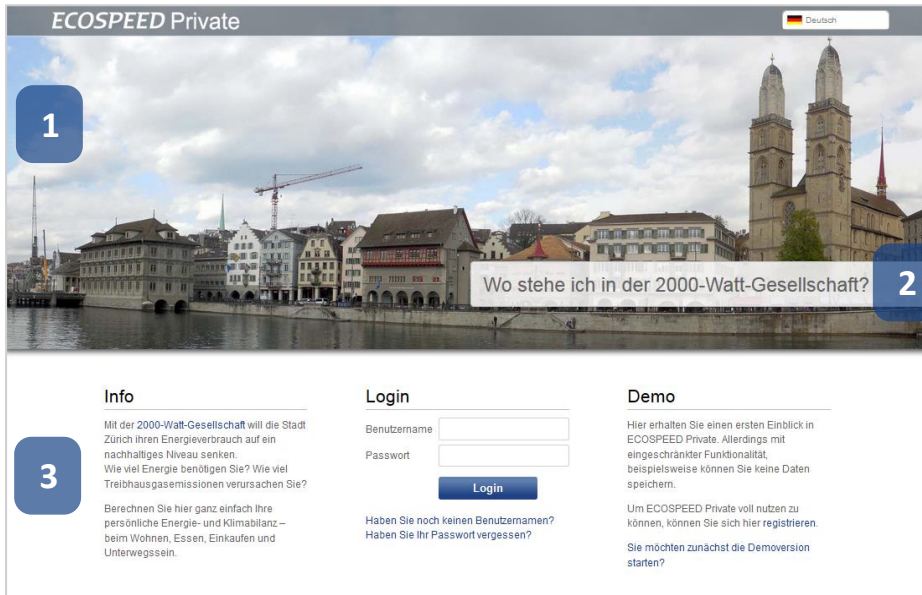

### Vielseitige Dialogplattform für Ihre Region – Tipps

- Integrieren Sie ECOSPEED Private in Ihre Kommunikationskampagne.
- Erhöhen Sie die Teilnahmequote, indem Sie ECOSPEED Private mit einem spielerischen Element (z.B. einem Wettbewerb) verbinden.
- Verwenden Sie die anonymisierten Community-Auswertungen gezielt für effektive Maßnahmen, um die Energiewende voranzutreiben.
- Kommunizieren Sie die wichtigsten Erkenntnisse und motivieren Sie zu weiteren Maßnahmen.
- Wiederholen Sie die Kampagne, um die Jahre zu vergleichen und Erfolge zu messen.

Jetzt testen:

<https://private.ecospeed.ch/private>

BEISPIEL

# Gemeindespezifische Startseite und Logoplatzierung