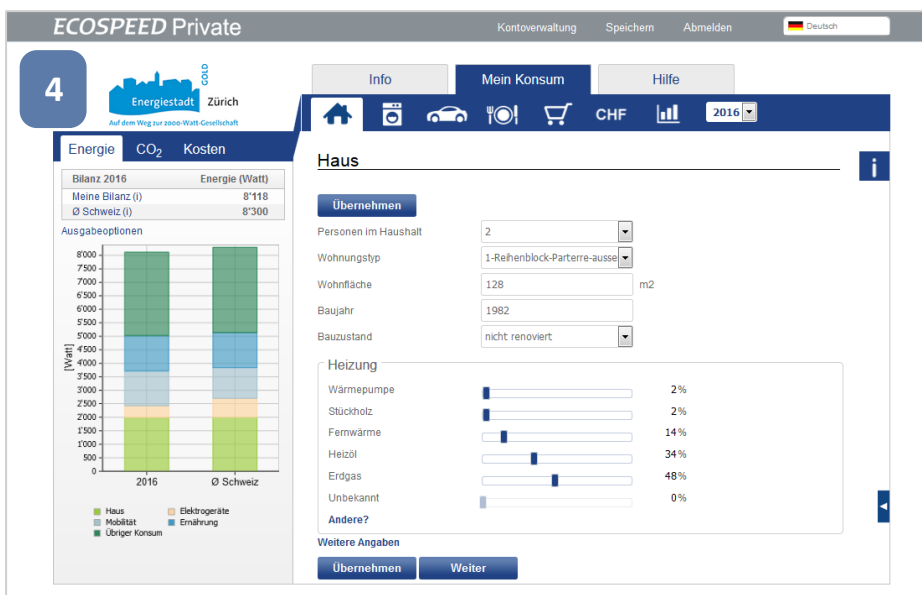

Im Tool

4) Ihr Logo oder Bild

Länderspezifische Daten für ganz Europa hinterlegt!

Unterschiedlichste Einsatzmöglichkeiten – Referenzauszug

Regionen: Stadt Zürich, Gemeinde Rüthi

2000-Watt-Areale: Hunziker, Kalkbreite, Sihlbogen, Burgunder, Erlenmatt

Schulen: Kantonsschule Enge

Vereine: Umweltvelowege Zürich