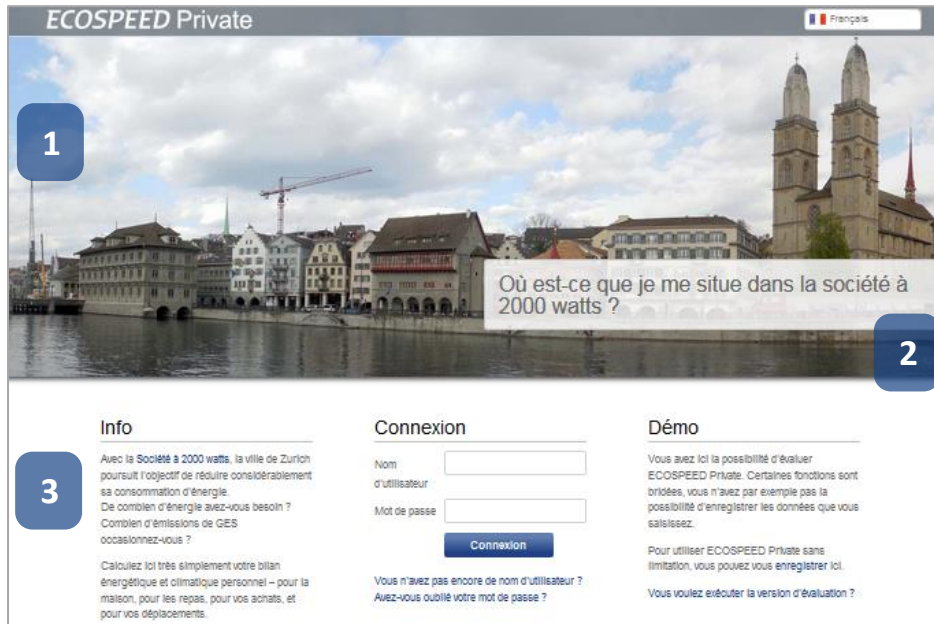

Avantages multiples pour votre région

- ✓ Accélération du processus de transition énergétique
- ✓ Sensibilisation de la population et établissement d'un dialogue
- ✓ Analyses complètes anonymisées des données au sein de la communauté
- ✓ Page d'accueil de la commune, positionnement du logo dans le logiciel
- ✓ Incorporation de tous les domaines de vie dans le bilan : habitation, mobilité, appareils électriques, alimentation, consommations diverses

Assistance gratuite par ECOSPEED

- ✓ Ligne d'appel (téléphone + e-mail) répondant à vos questions
- ✓ Webinaires

Plateforme de dialogue flexible pour votre région – Astuces

- Intégrez ECOSPEED Private dans votre campagne de communication.
- Augmentez le taux de participation en connectant ECOSPEED Private avec un élément ludique (par exemple un concours)
- Utilisez les analyses anonymisées de la communauté de manière sélective pour promouvoir la transition énergétique efficacement
- Communiquez vos constatations et motivez à prendre des mesures supplémentaires
- Répétez la campagne pour comparer les résultats d'une année à l'autre et mesurer la réussite

Testez-nous maintenant :
<https://private.ecospeed.ch/private>

EXEMPLE

Page d'accueil de la commune et positionnement du logo

Page d'accueil

- 1) Votre image
- 2) Votre slogan
- 3) Votre texte d'information

Dans le logiciel

- 4) Votre logo / emblème

Disponibilité des données nationales de tous les pays d'Europe !

Possibilités de mise en œuvre variées – Quelques références

Régions : ville de Zurich, commune de Rüthi