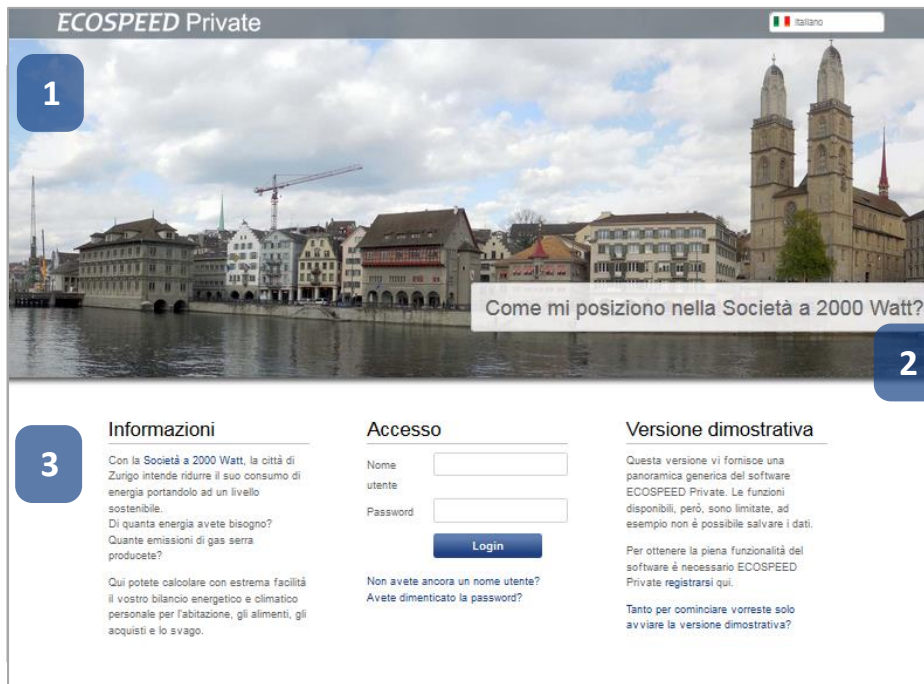

Numerosi vantaggi per la vostra regione

- ✓ Velocizzazione del processo di cambiamento della politica energetica.
- ✓ Sensibilizzazione e dialogo con la popolazione.
- ✓ Analisi complete anonimizzate dei dati nella Community.
- ✓ Pagina iniziale specifica dell'ente territoriale, posizionamento del logo nel tool
- ✓ Compilazione del bilancio di tutti gli aspetti della vita: abitazione, mobilità, elettrodomestici, alimentazione, altri consumi.

Assistenza gratuita di ECOSPEED

- ✓ Linea diretta (telefono e e-mail) per le vostre domande.
- ✓ Seminari online.

Versatile piattaforma di dialogo per la vostra regione – Consigli

- Integrazione di ECOSPEED Private nella vostra campagna di comunicazione.
- Aumento della quota di partecipazione abbinando ECOSPEED Private ed un elemento divertente (ad esempio un concorso).
- Utilizzo mirato delle analisi anonimizzate della Community per misure capaci di promuovere efficacemente il cambiamento della politica energetica.
- Comunicazione delle informazioni più importanti e invito ad adottare ulteriori misure.
- Ripetizione della campagna per mettere a confronto gli anni e misurare la riuscita.

Provatelo ora:

<https://private.ecospeed.ch/private>

ESEMPIO

Pagina iniziale specifico dell'ente territoriale e posizionamento del logo

Pagina iniziale

- 1) La vostra immagine di benvenuto
- 2) Il vostro slogan
- 3) Il vostro testo informativo