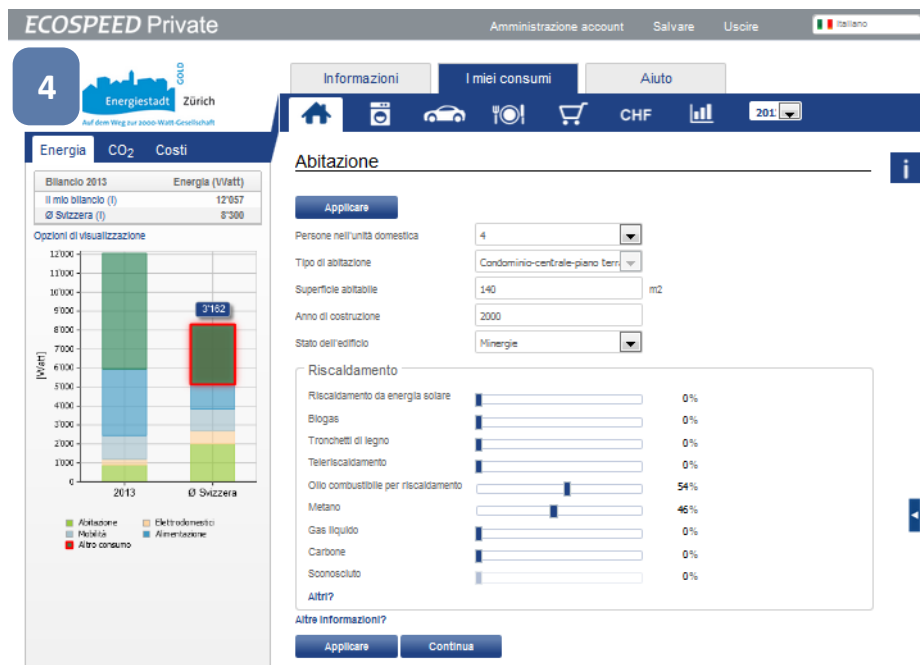

BILANCIO DELL'ENERGIA COMUNALE E DI CO₂

Coinvolgimento dei vostri cittadini nel processo di trasformazione del sistema energetico

Calcolatore di CO₂ per i vostri abitanti

- ✓ Semplice calcolo del consumo di energia e delle emissioni di CO₂ per l'abitazione, gli alimenti, gli acquisti e lo svago.
- ✓ Risultati con diversi livelli di informazioni dettagliate.
- ✓ Confronto con il bilancio dell'anno precedente, altri utenti nella Community e media nazionale.
- ✓ Effetti delle misure adottate sul bilancio personale di energia e CO₂.

Assistenza gratuita di ECOSPEED

- ✓ Linea diretta (telefono e e-mail) per le vostre domande.
- ✓ Seminari online.

Versatile piattaforma di dialogo per la vostra regione – Consigli

- Integrazione di ECOSPEED Private nella vostra campagna di comunicazione.
- Aumento della quota di partecipazione abbinando ECOSPEED Private ed un elemento divertente (ad esempio un concorso).
- Utilizzo mirato delle analisi anonimizzate della Community per misure capaci di promuovere efficacemente il cambiamento della politica energetica.
- Comunicazione delle informazioni più importanti e invito ad adottare ulteriori misure.
- Ripetizione della campagna per mettere a confronto gli anni e misurare la riuscita.

Provatelo ora:

<https://private.ecospeed.ch/private>

ESEMPIO

Pagina iniziale specifico dell'ente territoriale e posizionamento del logo

Pagina iniziale

- 1) La vostra immagine di benvenuto
- 2) Il vostro slogan
- 3) Il vostro testo informativo

Nel tool

- 4) Il vostro logo o la vostra immagine

Archivio dei dati specifici delle regioni di tutta Europa!

Le più diverse possibilità di utilizzo – Estratto referenze

Regioni: Città di Zurigo, Ente territoriale di Rüthi
Aree a 2000 Watt: Hunziker, Kalkbreite, Sihlbogen, Burgunder, Erlenmatt
Istituti scolastici: Scuola Cantonale di Engen
Associazioni: Umweltvelowege Zürich